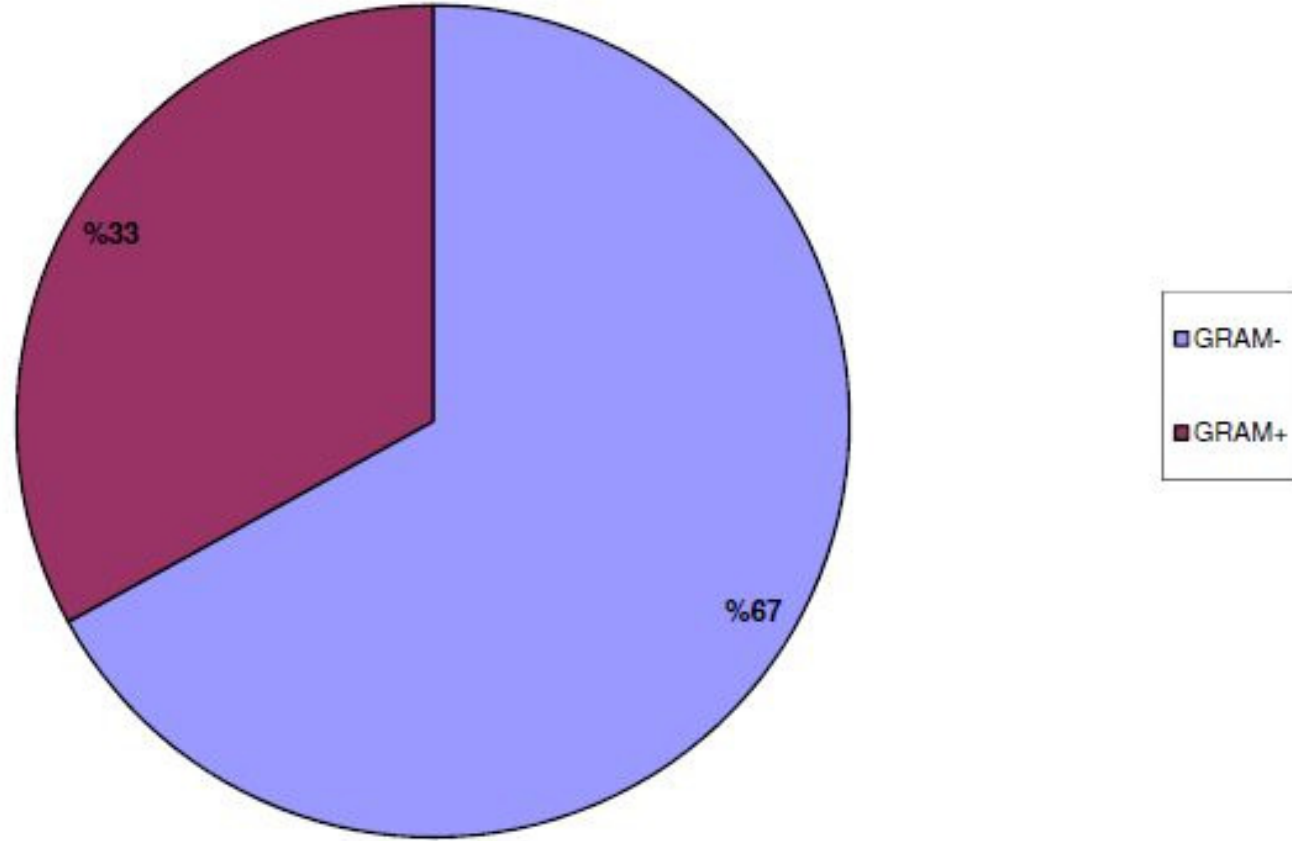

M.S.BALTALIMANI KEMİK HASTALIKLARI EĞİTİM VE ARAŞTIRMA HASTANESİ  
2010 YILI Hİ İZOLATLARI

M.S.BALTALIMANI KEMİK HASTALIKLARI EĞİTİM VE ARAŞTIRMA HASTANESİ  
2010 YILINDA GÖRÜLEN HASTANE İNFEKSİYONLARI