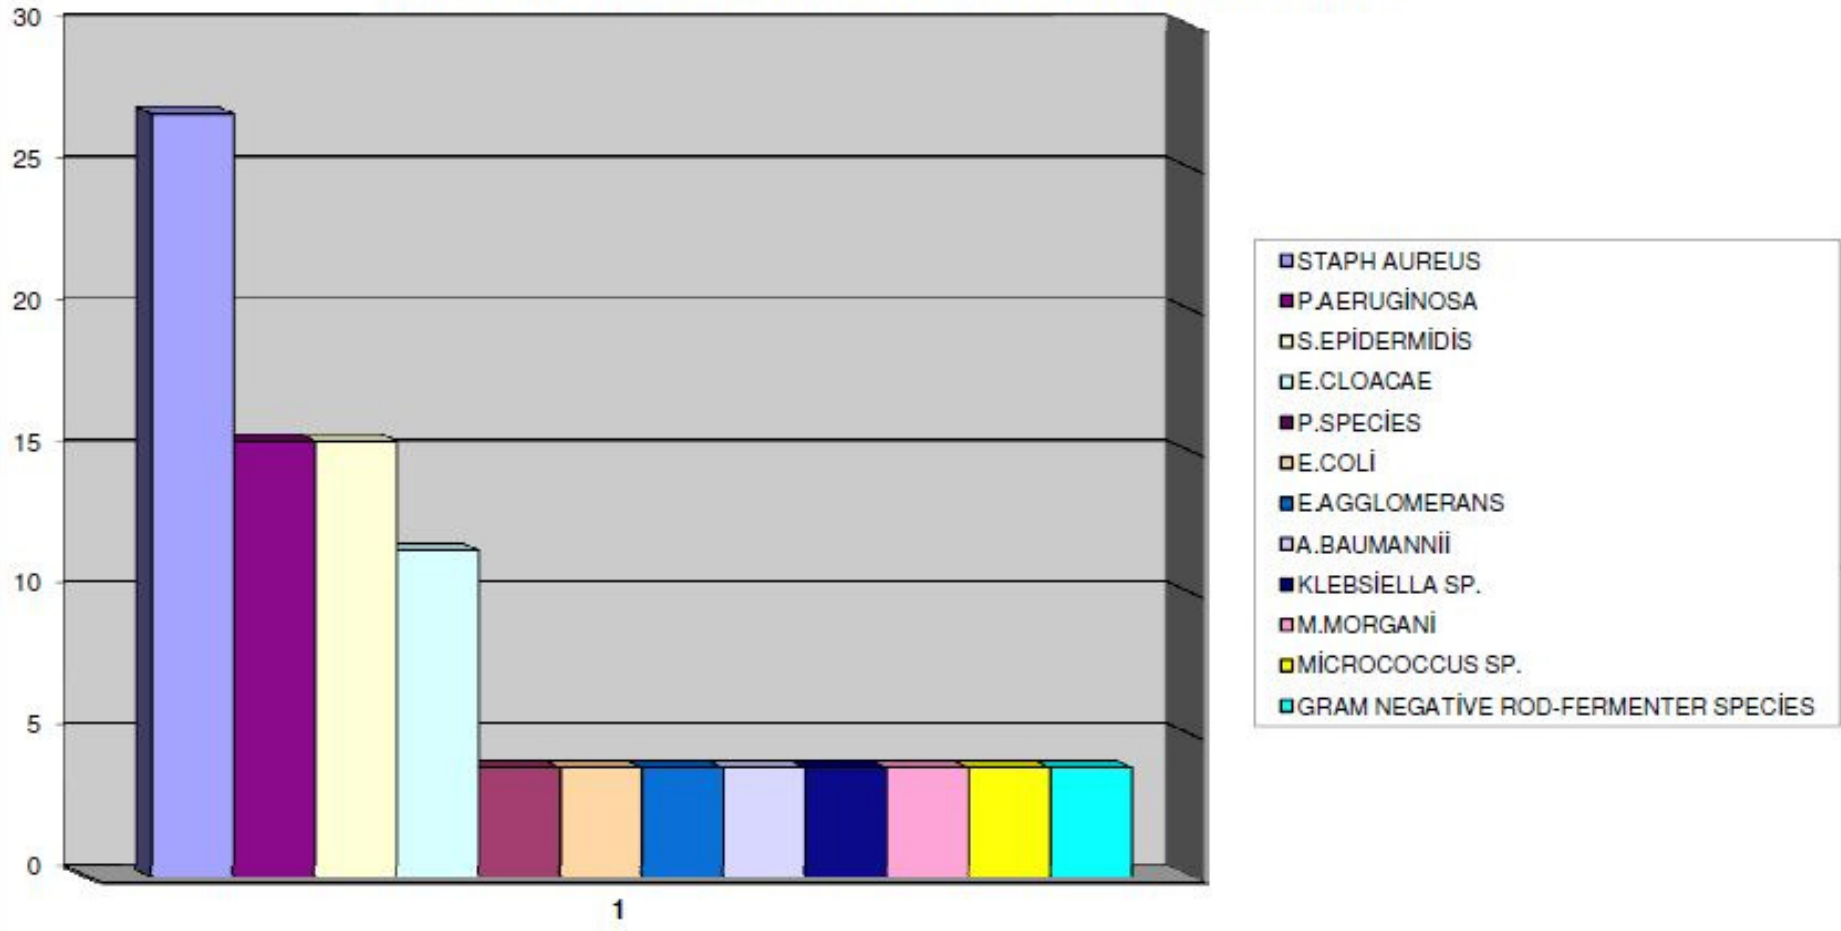

M.S.BALTALIMANI KEMİK HASTALIKLARI EĞİTİM VE ARAŞTIRMA HASTANESİ 2010 YILINDA
ENFEKSİYON ETKENİ OLARAK İZOLE EDİLEN MİKROORGANİZMALAR