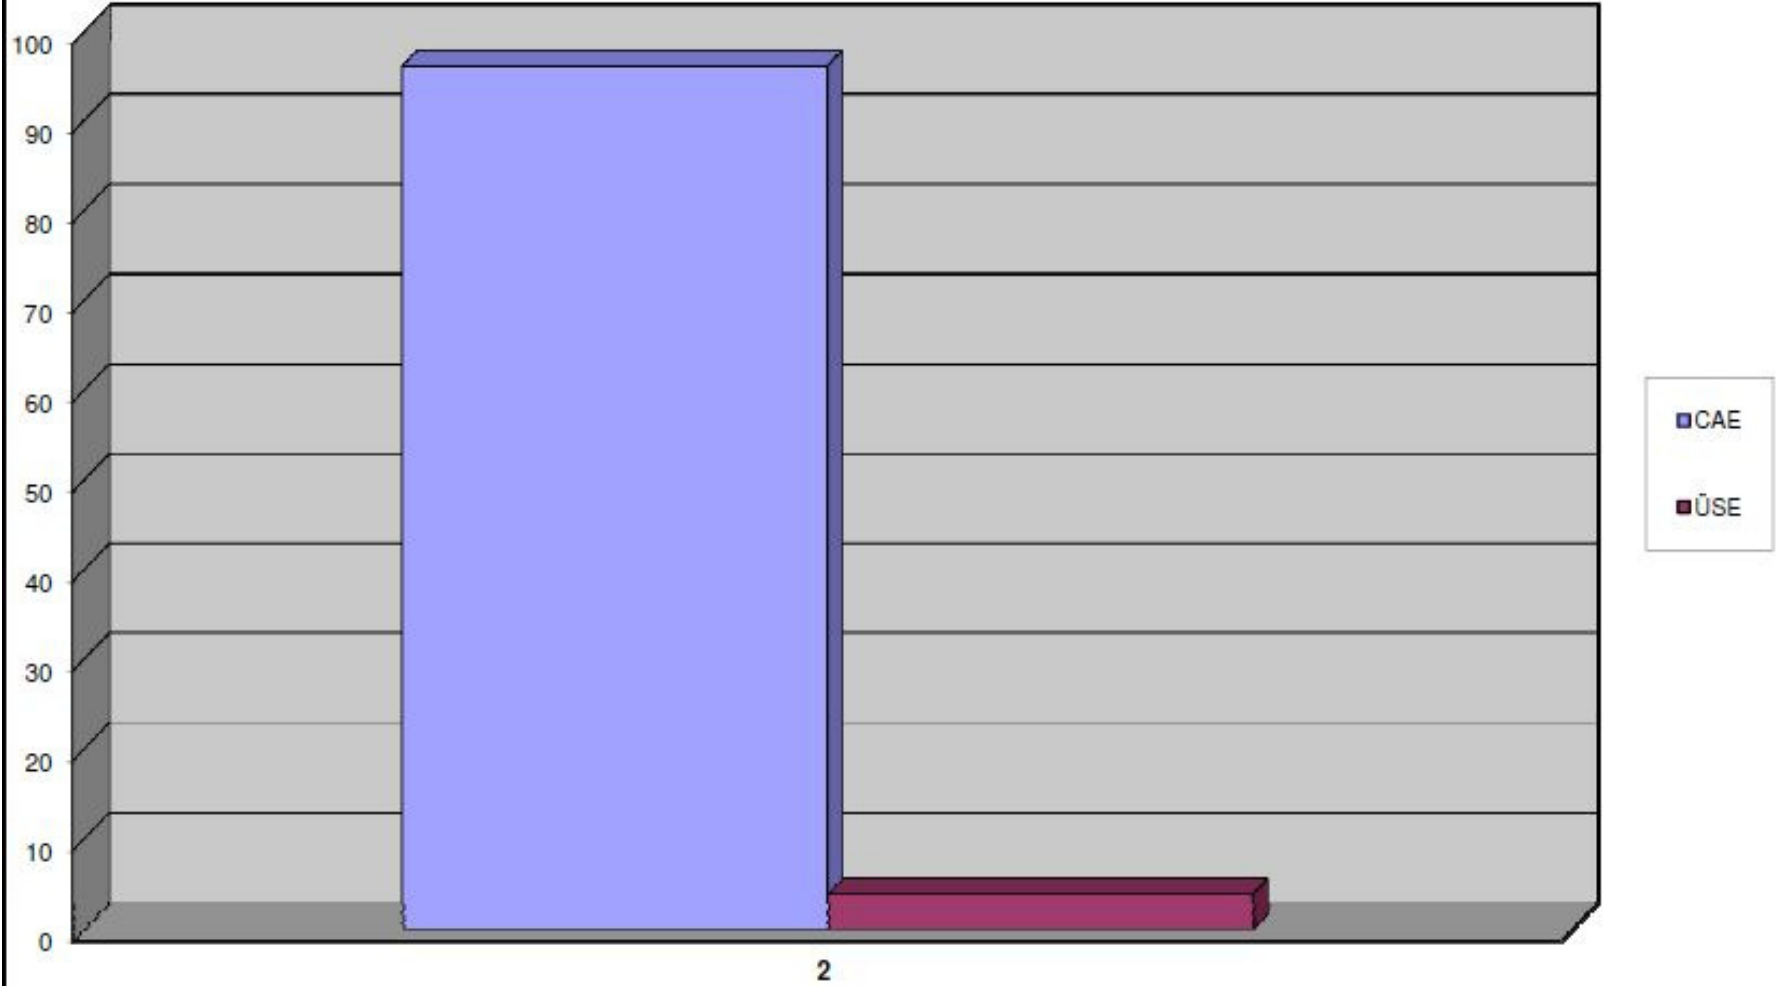

M.S.BALTALIMANI KEMİK HASTALIKLARI EĞİTİM VE ARAŞTIRMA HASTANESİ  
2010 YILI Hİ İZOLATLARI

M.S.BALTALIMANI KEMİK HASTALIKLARI EĞİTİM VE ARAŞTIRMA HASTANESİ  
2010 YILINDA GÖRÜLEN HASTANE İNFEKSİYONLARI