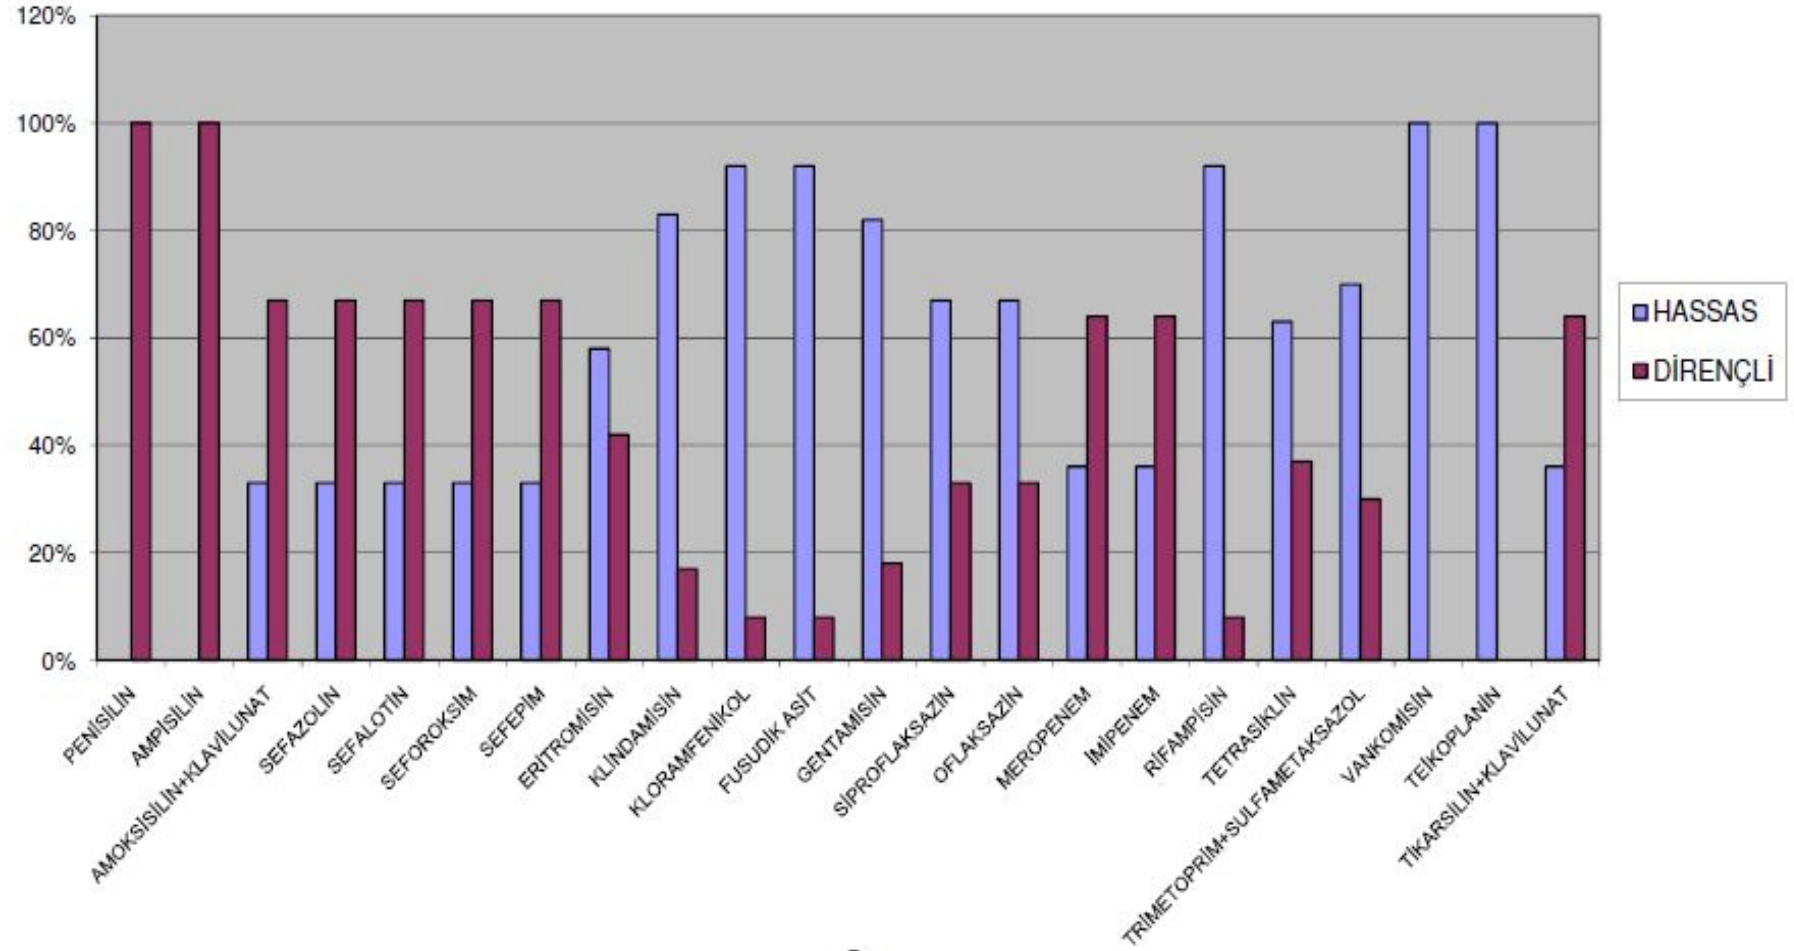

2010 YILINDA SIK İZOLE EDİLEN GRAM(+) MİKROORGANİZMALARIN DUYARLILIK ORANLARI