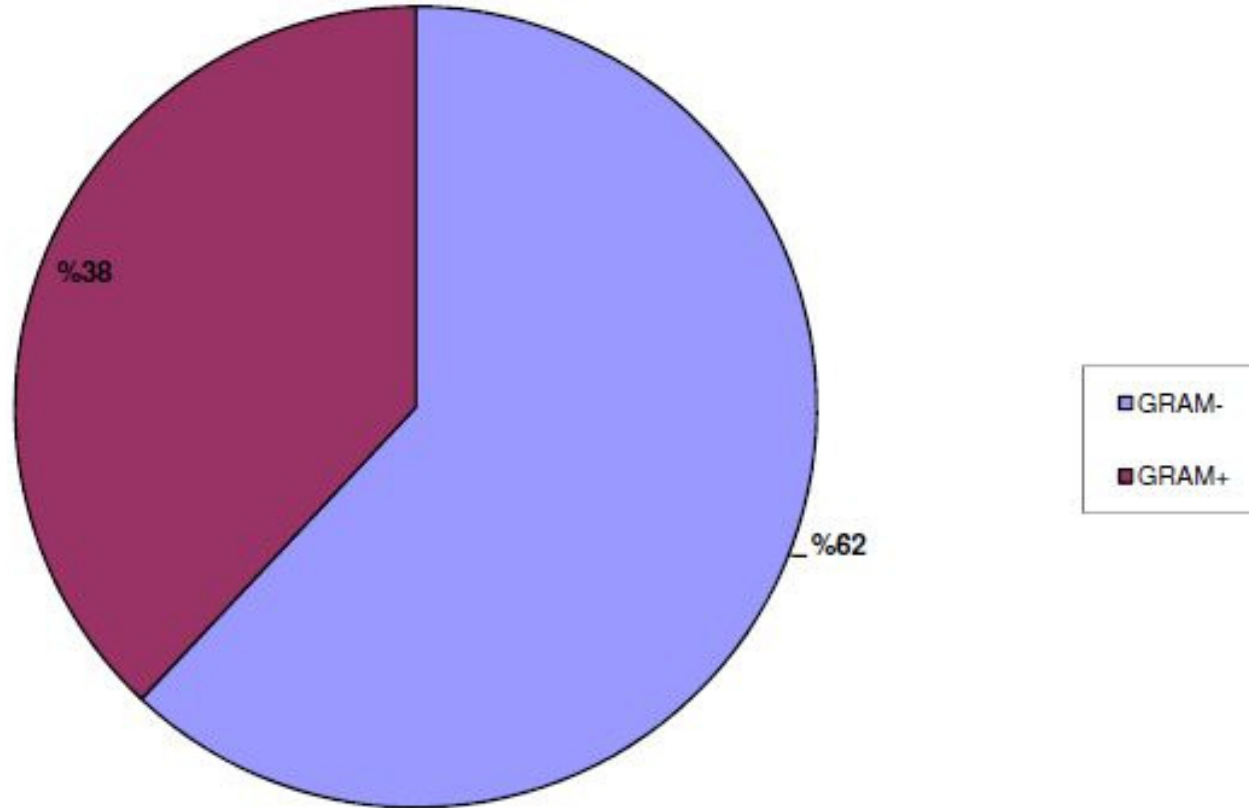

**M.S BALTALIMANI KEMİK HASTALIKLARI EĞİTİM VE ARAŞTIRMA HASTANESİ
2010 YILI EKİM-KASIM-ARALIK AYLARI HASTANE ENFEKSİYONLARI İZOLATLARI**

M.S BALTALIMANI KEMİK HASTALIKLARI EĞİTİM VE ARAŞTIRMA HASTANESİ
2010 YILI EKİM-KASIM ARALIK AYLARI
HASTANE İNFEKSİYONLARI