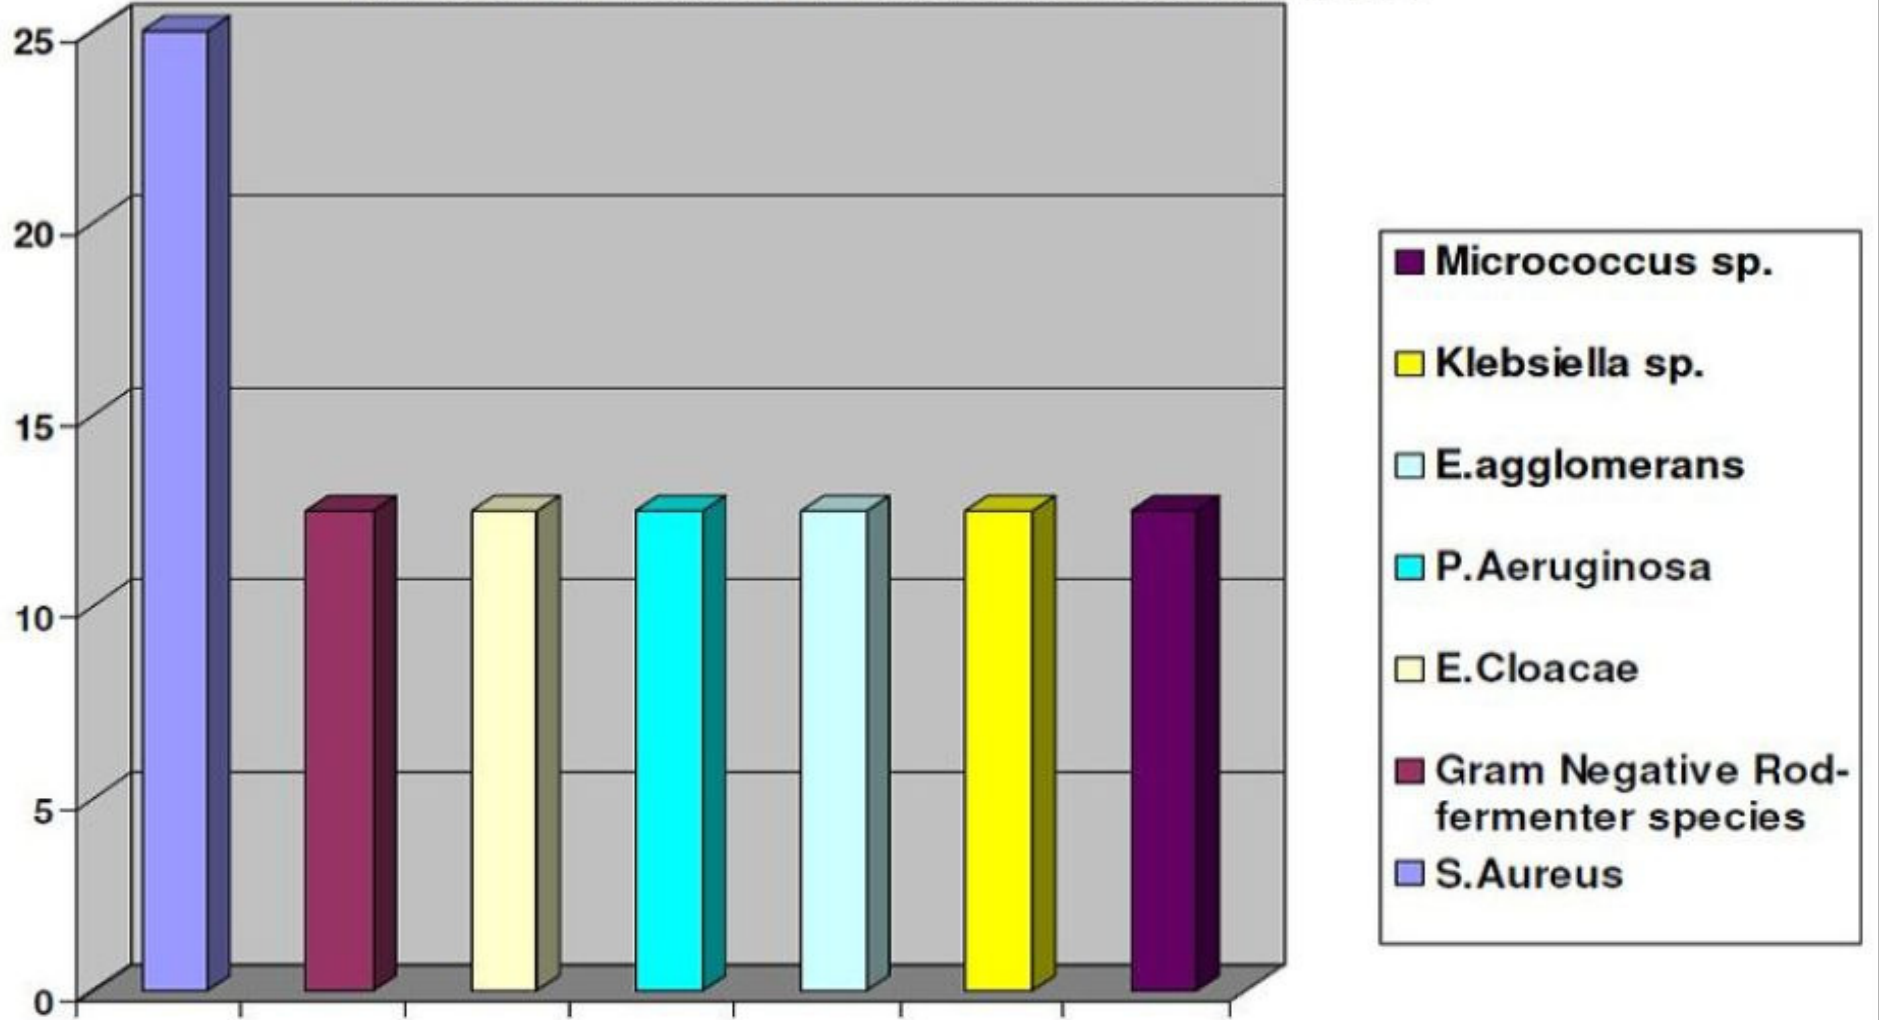

M.S BALTALIMANI KEMİK HASTALIKLARI EĞİTİM VE ARAŞTIRMA HASTANESİ
2010 YILI EKİM-KASIM-ARALIK AYLARINDA
ENFEKSİYON ETKENİ İZOLE EDİLEN MİKROORGANİZMALAR